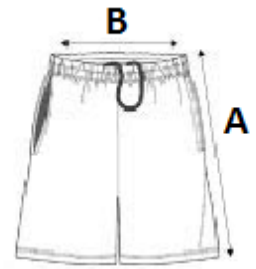

Slog

Elastičen pas z vrvico

Ojačani robovi

Naša zaloga OUTLET Bright Green in Red je mešana in vključuje tudi kose s starimi oznakami modelov (90100) ter vezenimi hlačnicami

TARIFNA OZNAKA: 61034300

SUGGESTED DECORATION

Embroidery, Flex, Heat transfer, Screen printing, Sublimation

DRŽAVA IZVORA

China

amfori BSCI

PLM - APPROVED
VEGAN

SPECIFIKACIJA VELIKOSTI (CM)

	S	M	L	XL	2XL
Kom./📦	50	50	50	50	50
Širina pasu (B)	34.00	37.00	40.00	43.00	46.00
Notranji šiv (A)	20.00	21.00	22.00	23.00	24.00
Zunanji šiv (A)	43.00	45.00	47.00	49.00	51.00

BARVE:

 White Black