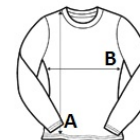

SO01403 SOL'S MARINE WOMEN - LONG SLEEVE STRIPED T-SHIRT **Outlet**

SOL'S
the fair spirit

GLAVNE ZNAČILNOSTI

150 g/m²**Kakovost**

100-% česani bombaž z vijajnim predenjem

Slog

Okrogel ovratnik

Krojeno in sešito

Notranji detajli iz kamrika na vratnem delu

Suggested Decoration:

Digital printing (DTF), Embroidery, Flex, Heat transfer, Screen printing

Certifikati:**Država izvora:**

Bangladesh

2025 : str. : page

SPECIFIKACIJA VELIKOSTI (CM)

	S	M	L	XL
Kom./	50	50	50	50
Dolžina telesa (A)	62	64	66	68
Širina prsnega koša (B)	42	44	46	48

BARVE:

White/Navy