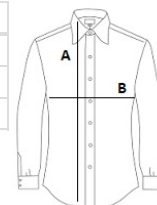

Klasični ovratnik

Manšeta z 1 gumbom in povezanim razporkom

Manšeta za 8 gumbov v enaki barvi

Sprednji in zadnji deli

Suggested Decoration:

Digital printing (DTF), Embroidery, Flex, Heat transfer, Screen printing

Certifikati:**Država izvora:**

Bangladesh

2026 : str. : page

2025 : str. : page

SPECIFIKACIJA VELIKOSTI (CM)

	XS	S	M	L	XL	2XL
Kom./	20	20	20	20	20	20
Dolžina telesa (A)	65	66	67	68	69	70
Širina prsnega koša (B)	41	44	47	48	50	52