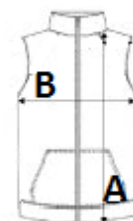

TARIFNA OZNAKA: 62114390

SUGGESTED DECORATION

Flex, Heat transfer

DRŽAVA IZVORA

China, Cambodia

amfori BSCI

SPECIFIKACIJA VELIKOSTI (CM)

	S	M	L	XL	2XL	3XL
Kom./📦	10	10	10	10	10	10
Dolžina telesa (A)	68.00	70.00	72.00	74.00	76.00	78.00
Širina prsnega koša (B)	55.00	57.00	59.00	61.00	63.00	65.00