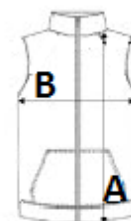

TARIFNA OZNAKA: 62114390

SUGGESTED DECORATION

Heat transfer, Flex

DRŽAVA IZVORA

China, Cambodia

amfori BSCI

SPECIFIKACIJA VELIKOSTI (CM)

	S	M	L	XL	2XL	3XL
Kom./☐	10	10	10	10	10	10
Dolžina telesa (A)	68.00	70.00	72.00	74.00	76.00	78.00
Širina prsnega koša (B)	55.00	57.00	59.00	61.00	63.00	65.00