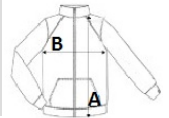

Jakna z zadrgo, učinek mouliné

Dva žepa

Visoki ovratnik

Kontrasten elastičen rob na manšetah in spodnjem delu

Suggested Decoration:

Embroidery, Flex, Heat transfer, Screen printing

Certifikati:**Država izvora:**

Bangladesh

SPECIFIKACIJA VELIKOSTI (CM)

	XS	S	M
Kom./	20	20	20
Dolžina telesa (A)	68	69	70
Širina prsnega koša (B)	51	54	57

BARVE:

Bugatti Blue/Navy Dark Grey/Black