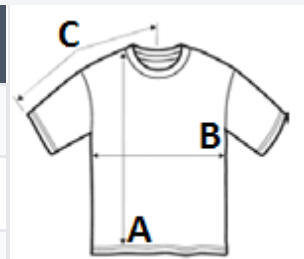

SUGGESTED DECORATION

Digital printing (DTF), Embroidery, Flex, Heat transfer, Screen printing

DRŽAVA IZVORA

Bangladesh

amfori BSCI

ATM-APPROVED
VEGAN

SPECIFIKACIJA VELIKOSTI (CM)

	S	M	L	XL	2XL	3XL
Kom./📦	50	50	50	50	50	50
Dolžina telesa (A)	61.00	63.00	65.00	67.00	69.00	71.00
Širina prsnega koša (B)	41.00	44.00	47.00	50.00	53.00	56.00