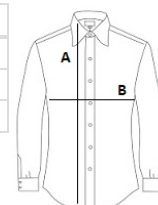

SO02103 SOL'S BRODY WOMEN - HERRINGBONE SHIRT

SOL'S®
the fair spirit

GLAVNE ZNAČILNOSTI

125 g/m²**Kakovost**

82-% bombaž - 18-% poliester

Barvana preja

Slog

Tesno prilegajoč se kroj

Digital printing (DTF), Embroidery, Flex, Heat transfer, Screen printing

Certifikati:**Država izvora:**

Bangladesh

2026 : str. : page

2025 : str. : page

SPECIFIKACIJA VELIKOSTI (CM)

	XS	S	M	L	XL	2XL
Kom./	20	20	20	20	20	20
Dolžina telesa (A)	67	68	69	70	71	72
Širina prsnega koša (B)	44.50	46.50	48.50	50.50	53	56