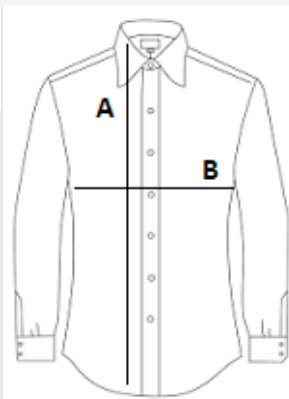

82-% bombaž – 18-% poliester

Barvana preja

Slog

Tesno prilegajoč se kroj

Dolgi rokavi

Klasični ovratnik

Okrogle manšete z enim gumbom

Manšeta s sedmimi gumbi

Bangladesh

SPECIFIKACIJA VELIKOSTI (CM)

	XS	S	M	L	XL	2XL
Kom./📦	20	20	20	20	20	20
Dolžina telesa (A)	67.00	68.00	69.00	70.00	71.00	72.00
Širina prsnega koša (B)	44.50	46.50	48.50	50.50	53.00	56.00

BARVE: