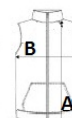

Dva žepa z zadrگو

Certifikati:**Država izvora:**

Bangladesh

2025 : str. : page

2024 : str. : page

SPECIFIKACIJA VELIKOSTI (CM)

	S	M	L	XL	2XL
Kom./	10	10	10	10	10
Dolžina telesa (A)	62	64	66	68	70
Širina prsnega koša (B)	47	50	53	56	59