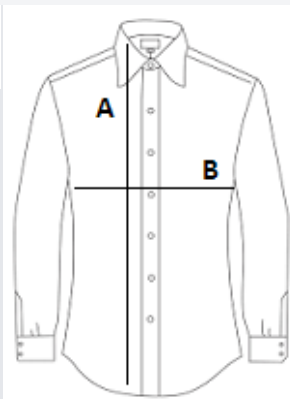

## SPECIFIKACIJA VELIKOSTI (CM)

	S	M	L	XL	2XL	3XL
Kom./	20	20	20	20	20	20
Dolžina telesa (A)	77.50	78.00	78.50	79.00	79.50	80.00
Širina prsnega koša (B)	52.00	54.00	56.00	58.00	60.00	62.00
Dolžina izreza	39.00	40.00	42.00	43.00	45.00	46.00