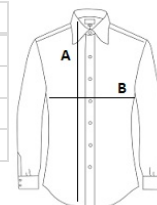

Ovratnik z gumbom

Nastavljive manšete z dvema gumboma in povezanim razporkom

Manšeta za 7 gumbov v enaki barvi

Žep na levi strani prsi

Suggested Decoration:

Digital printing (DTF), Embroidery, Flex, Heat transfer, Screen printing

Certifikati:**Država izvora:**

Bangladesh

2026 : str. : page

2025 : str. : page

SPECIFIKACIJA VELIKOSTI (CM)

	S	M	L	XL	2XL	3XL
Kom./	20	20	20	20	20	20
Dolžina telesa (A)	77.50	78	78.50	79	79.50	80
Širina prsnega koša (B)	52	54	56	58	60	62
Dolžina izreza	39	40	42	43	45	46