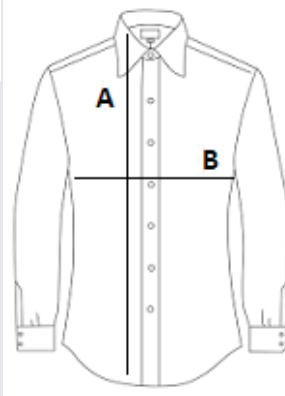

Slog

Telirani kroj

Dolgi rokavi

Ovratnik z gumbom

Nastavljive manšete z dvema gumboma in povezanim razporkom

Manšeta za 7 gumbov v enaki barvi

Žep na levi strani prsi

TARIFNA OZNAKA: **62052000**

SUGGESTED DECORATION

Digital printing (DTF), Embroidery, Flex, Heat transfer, Screen printing

DRŽAVA IZVORA

Bangladesh

amfori BSCI

VEGAN

SPECIFIKACIJA VELIKOSTI (CM)

	S	M	L	XL	2XL	3XL
Kom./📦	20	20	20	20	20	20
Dolžina telesa (A)	77.50	78.00	78.50	79.00	79.50	80.00
Širina prsnega koša (B)	52.00	54.00	56.00	58.00	60.00	62.00
Dolžina izreza	39.00	40.00	42.00	43.00	45.00	46.00