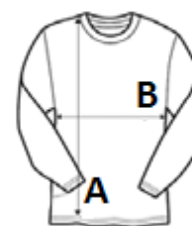

Bangladesh

amfori BSCI

AT-APPROVED
VEGAN

SPECIFIKACIJA VELIKOSTI (CM)

	S	M	L	XL	2XL
Kom./📦	25	25	25	25	25
Dolžina telesa (A)	71.00	72.00	73.00	74.00	75.00
Širina prsnega koša (B)	51.00	54.00	57.00	60.00	63.00