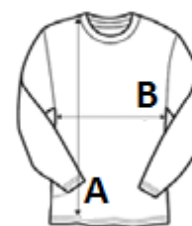

Bangladesh

amfori BSCI

ATM-APPROVED
VEGAN

SPECIFIKACIJA VELIKOSTI (CM)

	S	M	L	XL	2XL
Kom./📦	25	25	25	25	25
Dolžina telesa (A)	71.00	72.00	73.00	74.00	75.00
Širina prsnega koša (B)	51.00	54.00	57.00	60.00	63.00