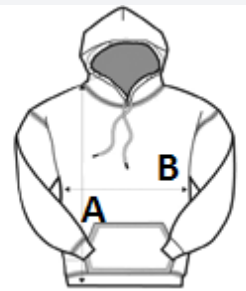

Kakovost

80-% bombaž z vijačnim predenjem – 20-% poliester

Krtučena podloga

Zunanost: 100-% bombaž

Slog

Kengurujski žep spredaj

Krojeno in sešito

Podložena kapuca z vrvico

Rebraste manšete in rob 2 x 2

Polkrožni notranji ovrtnik

Okrepjen ovrtnik

TARIFNA OZNAKA: **61102099**

SUGGESTED DECORATION

Embroidery

DRŽAVA IZVORA

Bangladesh

amfori BSCI

ATM-APPROVED
VEGAN

SPECIFIKACIJA VELIKOSTI (CM)

	S	M	L	XL	2XL
Kom./📦	25	25	25	25	25
Dolžina telesa (A)	68.00	69.00	70.00	71.00	72.00
Širina prsnega koša (B)	51.00	54.00	57.00	60.00	63.00

BARVE: