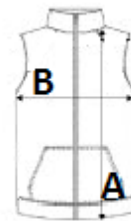

Visoki ovratnik

Elastičen diagonalni rob pri odprtinah za rokave in spodaj v enaki barvi

Vrečka za shranjevanje

TARIFNA OZNAKA: 62113390

SUGGESTED DECORATION

Heat transfer, Flex

DRŽAVA IZVORA

Bangladesh

SPECIFIKACIJA VELIKOSTI (CM)

	S	M	L	XL	2XL	3XL
Kom./📦	10	10	10	10	10	10
Dolžina telesa (A)	66.00	67.00	68.00	69.00	72.00	74.00
Širina prsnega koša (B)	53.00	56.00	59.00	62.00	65.00	68.00

BARVE:

■ French Navy