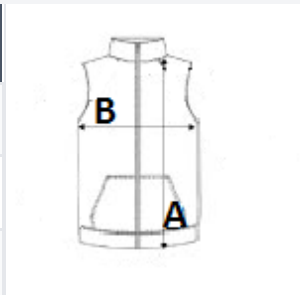

Visoki ovratnik

Elastičen diagonalni rob pri odprtinah za rokave in spodaj v enaki barvi

Vrečka za shranjevanje

TARIFNA OZNAKA: 62113390

SUGGESTED DECORATION

Flex, Heat transfer

DRŽAVA IZVORA

Bangladesh

SPECIFIKACIJA VELIKOSTI (CM)

	S	M	L	XL	2XL	3XL
Kom./📦	10	10	10	10	10	10
Dolžina telesa (A)	66.00	67.00	68.00	69.00	72.00	74.00
Širina prsnega koša (B)	53.00	56.00	59.00	62.00	65.00	68.00

BARVE:

■ French Navy