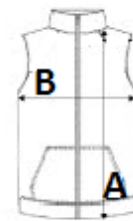

Visoki ovratnik

Elastičen diagonalni rob pri odprtinah za rokave in spodaj v enaki barvi

Vrečka za shranjevanje

TARIFNA OZNAKA: 62114390

SUGGESTED DECORATION

Flex, Heat transfer

DRŽAVA IZVORA

Bangladesh

PTM - APPROVED
VEGAN

SPECIFIKACIJA VELIKOSTI (CM)

	S	M	L	XL	2XL
Kom./📦	10	10	10	10	10
Dolžina telesa (A)	60.00	62.00	63.00	64.00	65.00
Širina prsnega koša (B)	48.00	51.00	54.00	57.00	60.00

BARVE:

 French Navy