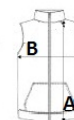

Rob z elastičnimi vrvicami in kontrastnimi vogali

Udoben kroj

Rahlo spušččen zadaj

Certifikati:**Država izvora:**

Bangladesh

2026 : str. : page

2025 : str. : page

SPECIFIKACIJA VELIKOSTI (CM)

	XS	S	M	L	XL	2XL
Kom./	10	10	10	10	10	10
Dolžina telesa (A)	64	68	69	70	71	72
Širina prsnega koša (B)	52	55	58	61	64	67

BARVE:

Army/Dark Army
 Carbon Grey/Black
 Shear Beige/Beige