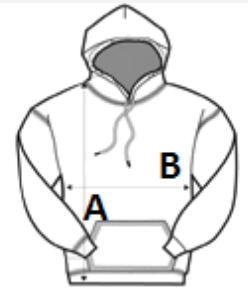

**Tubular XS-XL, Sideseamed 2XL-4XL**

**Outstanding size tolerance: +10%**

For the side-seamed version [click here!](#)

TARIFNA OZNAKA: 61102099

DRŽAVA IZVORA

Pakistan

amfori BSCI

SPECIFIKACIJA VELIKOSTI (CM)

	XS	S	M	L	XL	2XL	3XL	4XL
Kom./📦	25	25	25	25	25	25	25	25
Dolžina telesa (A)	69.00	72.00	73.00	75.00	76.00	78.00	80.00	82.00
Širina prsnega koša (B)	50.00	53.00	56.00	61.00	65.00	68.00	71.00	75.00

BARVE: