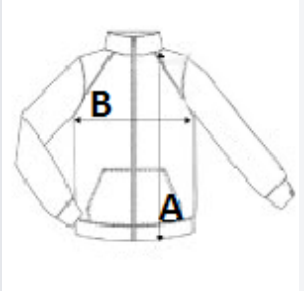

Hood with elasticated opening

Tone-on-tone elasticated bias binding at cuffs and bottom

TARIFNA OZNAKA: 62019000

DRŽAVA IZVORA

Bangladesh

SPECIFIKACIJA VELIKOSTI (CM)

	S	M	L	XL	2XL	3XL
Kom./📦	10	10	10	10	10	10
Dolžina telesa (A)	66.00	67.00	68.00	71.00	74.00	76.00
Širina prsnega koša (B)	53.00	56.00	59.00	62.00	65.00	68.00