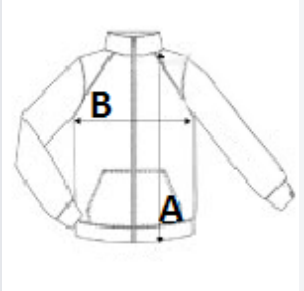

Hood with elasticated opening

Tone-on-tone elasticated bias binding at cuffs and bottom

TARIFNA OZNAKA: 62029000

DRŽAVA IZVORA

Bangladesh

SPECIFIKACIJA VELIKOSTI (CM)

	S	M	L	XL	2XL
Kom./📦	10	10	10	10	10
Dolžina telesa (A)	60.00	62.00	64.00	66.00	68.00
Širina prsnega koša (B)	49.00	52.00	55.00	58.00	61.00