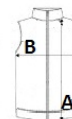

High collar

Tone-on-tone elasticated bias binding at armholes and bottom

Storage bag

**Certifikati:****Država izvora:**

Bangladesh

📅 2026 : str. : page

📅 2025 : str. : page

## SPECIFIKACIJA VELIKOSTI (CM)

	4A	6A	8A	10A	12A	14A
<b>Kom./</b>	20	20	20	20	20	20
<b>Dolžina telesa (A)</b>	40	43	47	50	54	58
<b>Širina prsnega koša (B)</b>	35	38	41	44	47	50