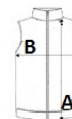

High collar

Tone-on-tone elasticated bias binding at armholes and bottom

Storage bag

**Certifikati:****Država izvora:**

Bangladesh

2025 : str. : page

## SPECIFIKACIJA VELIKOSTI (CM)

	4A	6A	8A	10A	12A	14A
<b>Kom./</b>	20	20	20	20	20	20
<b>Dolžina telesa (A)</b>	40	43	47	50	54	58
<b>Širina prsnega koša (B)</b>	35	38	41	44	47	50