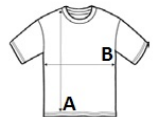

Neck tape

Reinforced button placket

Short sleeves

3 tone-on-tone button placket

Straight bottom

Cut and sewn

Spare button sewn on inner side seam

Certifikati:**Država izvora:**

Bangladesh

**SPECIFIKACIJA VELIKOSTI (CM)**

	XS	S	M	L	XL	2XL	3XL
Kom./	50	50	50	50	50	50	50
Dolžina telesa (A)	58	61	64	67	69	71	74
Širina prsnega koša (B)	45	47	49	51	54	57	60

**BARVE:**

Bottle Green	Denim	Mouse Grey	Sky Blue	Aqua	Black
French Navy	Gold	Grey Melange	Kelly Green	Off White	Orange
Red	Rope	Royal Blue	White		