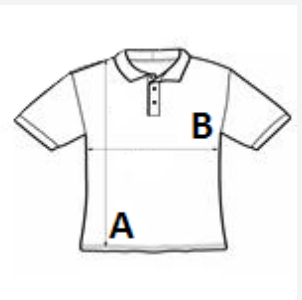

BARVE:

☐ White

☒ Royal Blue