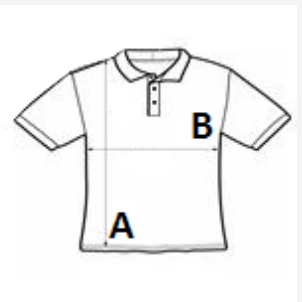

100-% česani bombaž z vijačnim predenjem

Slog

Rebrast ovratnik in manšete

Ojačevalni trak na vratu

Kratki rokavi

Kontrastne črte na ovratniku in manšetah

Trije gumbi v enaki barvi

Ravni rob s kontrastnimi stranskimi razporki

ATM-APPROVED
VEGAN

SPECIFIKACIJA VELIKOSTI (CM)

	S	M	L	XL	2XL
Kom./📦	50	50	50	50	50
Dolžina telesa (A)	70.00	72.00	74.00	76.00	78.00
Širina prsnega koša (B)	50.00	53.00	56.00	59.00	62.00

BARVE:

 White/Navy