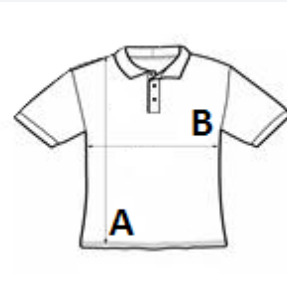

## SPECIFIKACIJA VELIKOSTI (CM)

	S	M	L	XL	2XL	3XL
Kom./📦	50	50	50	50	50	50
Dolžina telesa (A)	68.00	70.00	72.00	74.00	76.00	78.00
Širina prsnega koša (B)	50.00	53.00	56.00	58.00	62.00	64.00