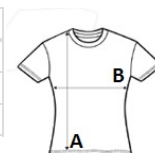

SO11398 SOL'S MARYLIN - WOMEN'S SHORT SLEEVE LONG KIMONO T-SHIRT **Outlet**

**SOL'S**  
the fair spirit

**GLAVNE ZNAČILNOSTI**115 g/m<sup>2</sup>**Kakovost**

100-% česani bombaž z vijajnim predenjem

**Slog**

Izrez iz jerseyja

Majhen izrez

Ojačevalni trak na vratu

Kimono rokavi

**Suggested Decoration:**

Digital printing (DTF), Embroidery, Flex, Heat transfer, Screen printing

**Certifikati:****Država izvora:**

Bangladesh

2026 : str. : page

2025 : str. : page

**SPECIFIKACIJA VELIKOSTI (CM)**

	S	M	L	XL	2XL
<b>Kom./</b>	50	50	50	50	50
<b>Dolžina telesa (A)</b>	71	73	75	77	79
<b>Širina prsnega koša (B)</b>	53	56	59	62	67

**BARVE:**
 Deep Black