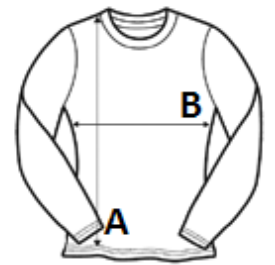

Slog

Ojačevalni trak na vratu

Okrogli rebrast ovrtnik z elasthanom

Majhen izrez

Telirani kroj

Manšete brez reber

Krojeno in sešito

TARIFNA OZNAKA: 61091000

SUGGESTED DECORATION

Digital printing (DTF), Embroidery, Flex, Heat transfer, Screen printing

DRŽAVA IZVORA

Bangladesh

amfori BSCI

VEGETARIAN APPROVED
VEGAN

SPECIFIKACIJA VELIKOSTI (CM)

	S	M	L	XL	2XL
Kom./📦	50	50	50	50	50
Dolžina telesa (A)	60.00	62.00	64.00	66.00	68.00
Širina prsnega koša (B)	40.00	43.00	46.00	49.00	52.00

BARVE:

■ Deep Black