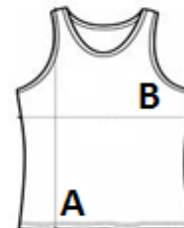

## SPECIFIKACIJA VELIKOSTI (CM)

	S	M	L	XL
Kom./📦	50	50	50	50
Dolžina telesa (A)	66.00	68.00	70.00	72.00
Širina prsnega koša (B)	37.00	40.00	43.00	46.00