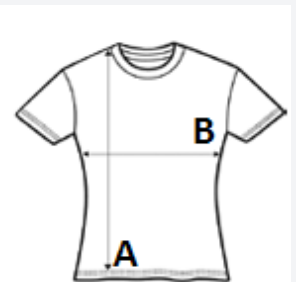

Digital printing (DTF), Embroidery, Flex, Heat transfer, Screen printing

DRŽAVA IZVORA

Bangladesh

amfori BSCI

SPECIFIKACIJA VELIKOSTI (CM)

	S	M	L	XL	2XL	3XL
Kom./☐	100	100	100	100	100	100
Dolžina telesa (A)	61.00	63.00	65.00	67.00	69.00	71.00
Širina prsnega koša (B)	41.00	44.00	47.00	50.00	53.00	56.00