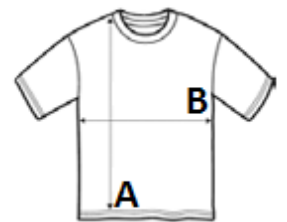

## SPECIFIKACIJA VELIKOSTI (CM)

	2A	4A	6A	8A	10A	12A
Kom./📦	100	100	100	100	100	100
Dolžina telesa (A)	40.00	43.00	46.00	49.00	52.00	55.00
Širina prsnega koša (B)	29.00	32.00	35.00	38.00	41.00	44.00
Otroška višina	86-94	96-104	106-116	118-128	130-140	142-152