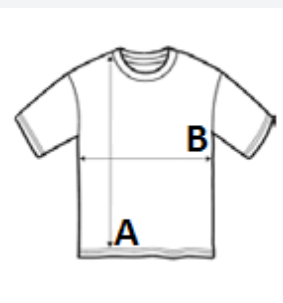

## SPECIFIKACIJA VELIKOSTI (CM)

	2A	4A	6A	8A	10A	12A
Kom./📦	100	100	100	100	100	100
Dolžina telesa (A)	38.00	41.00	44.00	47.00	50.00	53.00
Širina prsnega koša (B)	30.00	32.00	34.00	36.00	38.00	40.00
Otroška višina	86-94	96-104	106-116	118-128	130-140	142-152