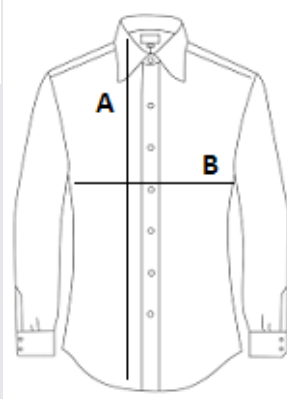

## SPECIFIKACIJA VELIKOSTI (CM)

	S	M	L	XL	2XL	3XL
Kom./📦	20	20	20	20	20	20
Dolžina telesa (A)	79.00	80.00	81.00	82.00	83.00	84.00
Širina prsnega koša (B)	56.00	60.00	64.00	68.00	72.00	76.00
Dolžina izreza	37-38	39-40	41-42	43-44	45-46	47-48