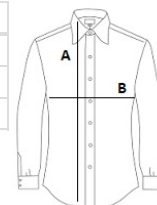

Manšeta za 7 gumbov v enaki barvi

Prsni deli

**Suggested Decoration:**

Digital printing (DTF), Embroidery, Flex, Heat transfer, Screen printing

**Certifikati:****Država izvora:**

Bangladesh

2026 : str. : page

## SPECIFIKACIJA VELIKOSTI (CM)

	XS	S	M	L	XL	2XL
<b>Kom./</b>	20	20	20	20	20	20
<b>Dolžina telesa (A)</b>	64	65	66	67	68	69
<b>Širina prsnega koša (B)</b>	45	48	51	54	57	60