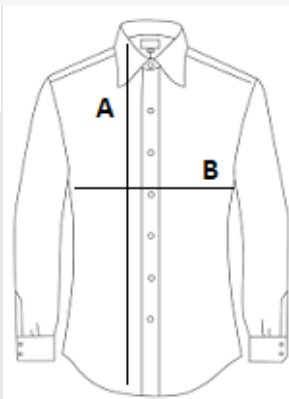

SUGGESTED DECORATION

Digital printing (DTF), Embroidery, Flex, Heat transfer, Screen printing

DRŽAVA IZVORA

Bangladesh

amfori BSCI

ATM-APPROVED
VEGAN

SPECIFIKACIJA VELIKOSTI (CM)

	XS	S	M	L	XL	2XL
Kom./📦	20	20	20	20	20	20
Dolžina telesa (A)	64.00	65.00	66.00	67.00	68.00	69.00
Širina prsnega koša (B)	45.00	48.00	51.00	54.00	57.00	60.00