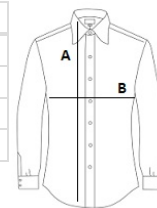

Ovratnik z enim gumbom

Nastavljive manšete z dvema gumboma in povezanim razporkom

Manšeta za 7 gumbov v enaki barvi

Sprednji in zadnji deli

Suggested Decoration:

Digital printing (DTF), Embroidery, Flex, Heat transfer, Screen printing

Certifikati:**Država izvora:**

Bangladesh

2026 : str. : page

2025 : str. : page

SPECIFIKACIJA VELIKOSTI (CM)

	XS	S	M	L	XL	2XL	3XL
Kom./	20	20	20	20	20	20	20
Dolžina telesa (A)	62	64	66	68	70	72	73
Širina prsnega koša (B)	45	48	51	54	57	60	63
Dolžina izreza	36	37	38	39	40	41	42