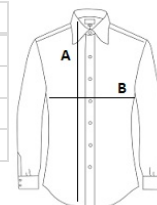

Ovratnik z enim gumbom

Nastavljive manšete z dvema gumboma in povezanim razporkom

Manšeta za 7 gumbov v enaki barvi

Sprednji in zadnji deli

Suggested Decoration:

Digital printing (DTF), Embroidery, Flex, Heat transfer, Screen printing

Certifikati:**Država izvora:**

Bangladesh

2026 : str. : page

2025 : str. : page

SPECIFIKACIJA VELIKOSTI (CM)

	XS	S	M	L	XL	2XL	3XL
Kom./	20	20	20	20	20	20	20
Dolžina telesa (A)	62	64	66	68	70	72	73
Širina prsnega koša (B)	45	48	51	54	57	60	63
Dolžina izreza	36	37	38	39	40	41	42