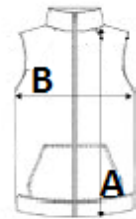

DRŽAVA IZVORA

Bangladesh

amfori BSCI

VEGETARIAN-APPROVED
VEGAN

SPECIFIKACIJA VELIKOSTI (CM)

	S	M	L	XL	2XL	3XL	4XL	5XL
Kom./☐	10	10	10	10	10	10	10	10
Dolžina telesa (A)	67.00	69.00	71.00	73.00	75.00	78.00	81.00	84.00
Širina prsnega koša (B)	56.00	59.00	62.00	65.00	68.00	71.00	74.00	77.00