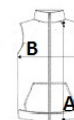

Slog

Dva stranska žepa z zadrgo in en prsni žep z zadrgo

Nastavljiva vrvica za pas

Suggested Decoration:

Embroidery, Flex, Heat transfer, Screen printing

Certifikati:**Država izvora:**

China, Bangladesh

2026 : str. : page

2025 : str. : page

SPECIFIKACIJA VELIKOSTI (CM)

	S	M	L	XL	2XL	3XL
Kom./	10	10	10	10	10	10
Dolžina telesa (A)	66	68	70	72	74	76
Širina prsnega koša (B)	56	59	62	65	68	71

BARVE:

Black
 French Navy
 Pepper Red
 Royal Blue