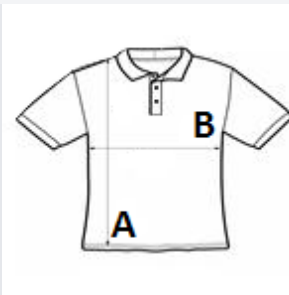

Straight fit

Collar with collar stand and V-shaped buttonless polo shirt placket in main material

Double over stitching on cuffs and bottom hem

Side slits with inner taped neck finish in main material

Half-circle in the back

TARIFNA OZNAKA: **61059090**

DRŽAVA IZVORA

Bangladesh

SPECIFIKACIJA VELIKOSTI (CM)

	S	M	L	XL	2XL
Kom./📦	50	50	50	50	50
Dolžina telesa (A)	68.00	70.00	72.00	74.00	76.00
Širina prsnega koša (B)	49.00	52.00	55.00	58.00	61.00
Dolžina rokava (C)	21.50	22.25	23.00	23.75	24.50

BARVE:

■ Black