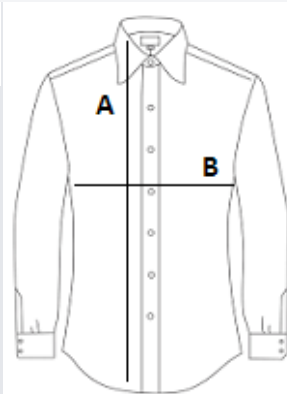

SPASSO

160 g/m<sup>2</sup> 100% Linen

2026 : str. : page

GLAVNE ZNAČILNOSTI:

- 100% linen
- Knit
- Straight fit
- Collar with collar stand
- Back yoke
- Buttoned cuff with slit
- Button placket with recycled plastic contrasting pearlised buttons on all colours
- Single over stitching at hem

TARIFNA OZNAKA: 61059090

DRŽAVA IZVORA

Türkiye

SPECIFIKACIJA VELIKOSTI (CM)

	S	M	L	XL	2XL
Kom./📦	25	25	25	25	25
Dolžina telesa (A)	70.00	72.00	74.00	76.00	78.00
Širina prsnega koša (B)	50.00	53.00	56.00	59.00	62.00
Dolžina rokava (C)	61.00	62.00	63.00	64.00	65.00