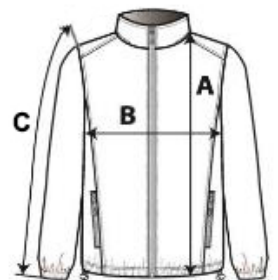

210 g/m²2026 : str. : page
2025 : str. : page

GLAVNE ZNAČILNOSTI:

- 100-% poliester
- Zunanja stran iz 100-% poliestra ripstop, prevlečenega s PVC
- Popolnoma oblazinjena
- S flisem podložen hrbet in notranji ovrtnik
- Sprendnja zadruga po celotni dolžini z zavihkom s pritiskači
- Odstranljivi rokavi
- 5 funkcionalnih sprednjih žepov, vključno z 1 za obesek za kartico z imenom
- 1 notranji žep
- Odsevne zaplate na prsih in hrbtu
- Ojačani ramenski deli
- Stranska odprtina z zadrugo za lažje gibanje
- Prilagodljiva vrstica v pasu
- Skrita kapuca
- Dostop za dodelavo skozi zadrugo na prsih in spodnjem robu

TARIFNA OZNAKA: **62014090**

DRŽAVA IZVORA

China

SPECIFIKACIJA VELIKOSTI (CM)

	S	M	L	XL	2XL	3XL	4XL
Kom./📦	5	5	5	5	5	5	5
Dolžina telesa (A)	78,80	80,80	82,80	84,80	86,80	88,80	91,50
Širina prsnega koša (B)	57,00	60,00	63,00	66,00	69,00	72,00	76,00
Dolžina rokava (C)	67,50	69,50	71,50	73,50	75,50	77,50	79,75

BARVE:

■ Black