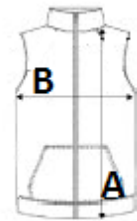

	S	M	L	XL	2XL	3XL	4XL	5XL
Kom./📦	25	25	25	25	25	25	25	25
Dolžina telesa (A)	71.00	73.00	75.00	77.00	79.00	81.00	83.00	85.00
Širina prsnega koša (B)	52.00	55.00	58.00	61.00	64.00	67.00	70.00	73.00

BARVE: