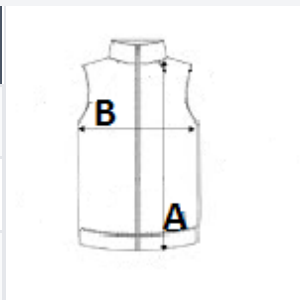

SUGGESTED DECORATION

Embroidery

DRŽAVA IZVORA

China

SPECIFIKACIJA VELIKOSTI (CM)

	S	M	L	XL	2XL	3XL	4XL	5XL
Kom./📦	10	10	10	10	10	10	10	10
Dolžina telesa (A)	73.50	75.50	77.50	79.50	81.50	83.50	85.50	88.25
Širina prsnega koša (B)	57.00	60.00	63.00	66.00	69.00	72.00	75.00	79.00