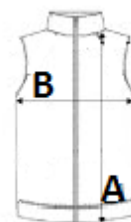

## SPECIFIKACIJA VELIKOSTI (CM)

	S	M	L	XL	2XL	3XL	4XL	5XL
Kom./☐	10	10	10	10	10	10	10	10
Dolžina telesa (A)	73.50	75.50	77.50	79.50	81.50	83.50	85.50	88.25
Širina prsnega koša (B)	57.00	60.00	63.00	66.00	69.00	72.00	75.00	79.00