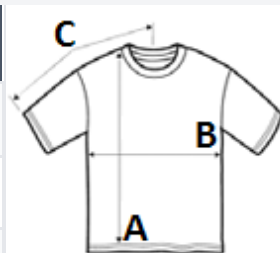

100-% poliester

Zunanost: 100-% poliester oxford s PVC-prevleko

Poliestrski podložki in podloga

Zadrgo skozi sprednji del protidežnim zavihkom s pritiskači

3 žepi s poklopcem in 1 žep z zadrgo

Notranji žep na zadrgo in žep za mobilni telefon

Elastična notranja vrvica s skritimi gumbi na odprtinah za roke

Dostop za dodelavo skozi zadrgo

TARIFNA OZNAKA: **62014010**

SUGGESTED DECORATION

Embroidery

DRŽAVA IZVORA

China

SPECIFIKACIJA VELIKOSTI (CM)

	S	M	L	XL	2XL	3XL	4XL
Kom./📦	10	10	10	10	10	10	10
Dolžina telesa (A)	72.85	74.85	76.85	78.85	80.85	83.60	86.35
Širina prsnega koša (B)	57.00	60.00	63.00	66.00	69.00	73.00	77.00

BARVE:

 Navy

 Convoy Grey

 Black