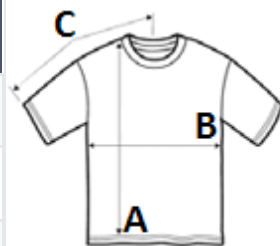

100-% poliester

Zunanost: 100-% poliester oxford s PVC-prevleko

Poliestrski podložki in podloga

Zadrgo skozi sprednji del protidežnim zavihkom s pritiskači

3 žepi s poklopцем in 1 žep z zadrgo

Notranji žep na zadrgo in žep za mobilni telefon

Elastična notranja vrvica s skritimi gumbi na odprtinah za roke

Dostop za dodelavo skozi zadrgo

TARIFNA OZNAKA: **62014010**

SUGGESTED DECORATION

Embroidery

DRŽAVA IZVORA

China

STANDARD
100

SPECIFIKACIJA VELIKOSTI (CM)

	S	M	L	XL	2XL	3XL	4XL
Kom./☐	10	10	10	10	10	10	10
Dolžina telesa (A)	72.85	74.85	76.85	78.85	80.85	83.60	86.35
Širina prsnega koša (B)	57.00	60.00	63.00	66.00	69.00	73.00	77.00