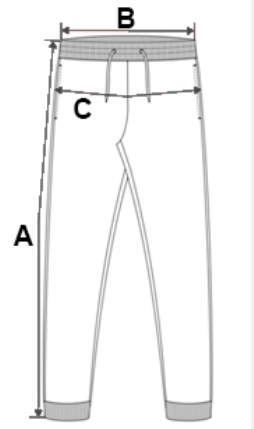

TARIFNA OZNAKA: 62034311

DRŽAVA IZVORA

China, India, Bangladesh

SPECIFIKACIJA VELIKOSTI (CM)

	38	40	42	44	46	48	50	52	54	56	58
Kom./☒	20	20	20	20	20	20	20	20	20	20	20
Širina pasu (B)	41.00	43.00	45.00	47.00	49.00	52.00	54.00	56.00	58.00	60.00	62.00
Notranji šiv (A)	85.00	85.00	86.00	86.00	86.00	86.00	87.00	87.00	87.00	87.00	88.00
Zunanji šiv (A)	106.00	107.00	108.00	108.00	109.00	110.00	111.00	112.00	112.00	113.00	114.00
Širina kolka	50.00	52.00	54.00	56.00	58.00	61.00	63.00	65.00	67.00	69.00	71.00