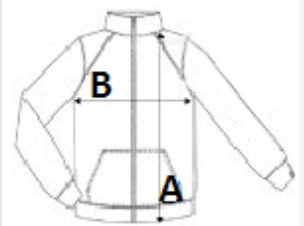

DRŽAVA IZVORA

China, Bangladesh

SPECIFIKACIJA VELIKOSTI (CM)

	S	M	L	XL	2XL	3XL	4XL
Kom./📦	10	10	10	10	10	10	10
Dolžina telesa (A)	70.25	72.50	74.75	77.00	79.25	82.00	84.25
Širina prsnega koša (B)	53.00	56.00	59.00	62.00	65.00	69.00	72.00
Dolžina rokava (C)	67.50	69.50	71.50	73.50	75.50	77.75	79.75