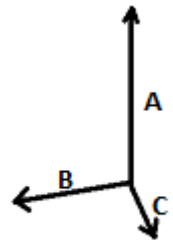

Prtljažna oznaka ob strani za identifikacijo prtljage

Okrepljeni ročajji

Plastične noge za stabilizacijo

Stranski žep za čevlje

TARIFNA OZNAKA: **42029291**

DRŽAVA IZVORA

China

SPECIFIKACIJA VELIKOSTI (CM)

	U
Kom./📦	20
Višina (A)	32.00
Širina (B)	70.00
Globina (C)	30.00

BARVE:

Navy

Royal Blue/Dark Grey

Red/Black

Full Grey/Dark Grey

Black