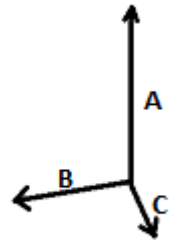

Stranski žep z zadrigo

Prtljažna oznaka ob strani za identifikacijo prtljage

Okrepljeni ročaji

Plastične noge za stabilizacijo

Stranski žep za čevlje

TARIFNA OZNAKA: **42029291**

DRŽAVA IZVORA

China

SPECIFIKACIJA VELIKOSTI (CM)

	U
Kom./📦	20
Višina (A)	32.00
Širina (B)	70.00
Globina (C)	30.00

BARVE:

Royal Blue/Dark Grey

Navy

Red/Black

Full Grey/Dark Grey

Black